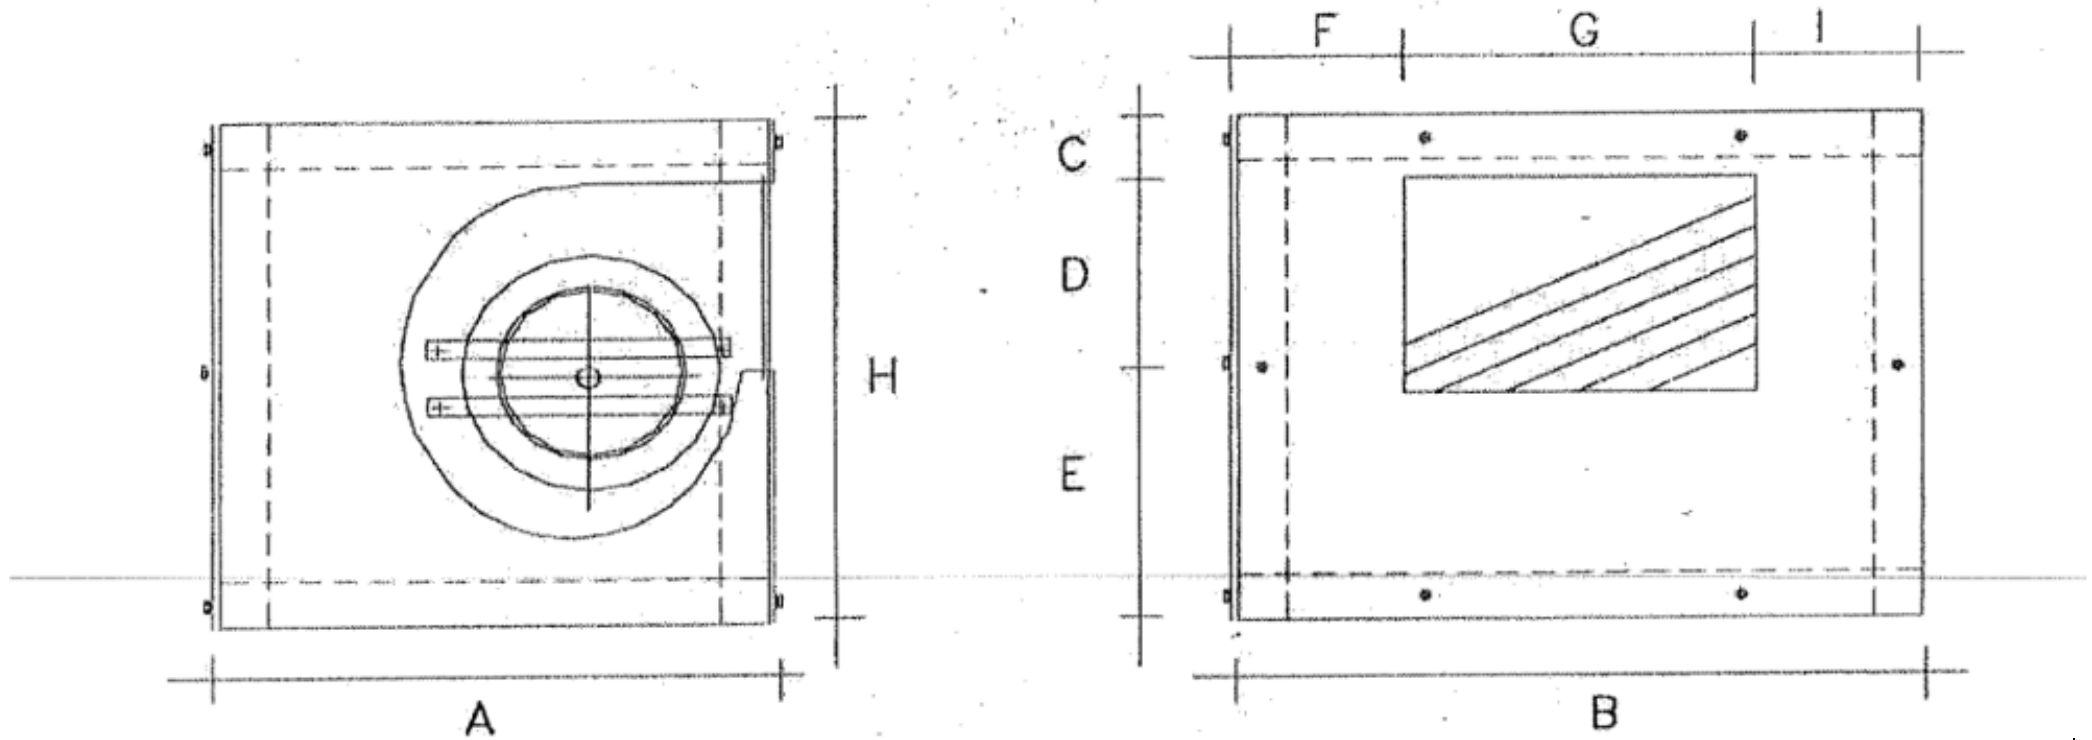

ESTRATTORI A CASSONETTO SERIE PICCOLA

MODELLO	VENTILAZIONE	A mm	B mm	H mm	C mm	D mm	E mm	F mm	G mm	I mm
TAAF591R	DD 146X190 3V 4P 220	280	360	280	50	85	145	70	215	70
TAAF5146	D2E146-HT5902 4V 2P 220	370	423	330	n.d.	n.d.	n.d.	n.d.	n.d.	n.d.

NEL MODELLO TAAF5146 D2E146-HT5902 LA BOCCA DI USCITA E' CIRCOLARE DEL DIAMETRO DI 160cm

TAAF519R PRESTAZIONE DELL'ARIA 50Hz

TAAF5146 PRESTAZIONE DELL'ARIA 50Hz

pfs @ rho=1,2 kg/m³