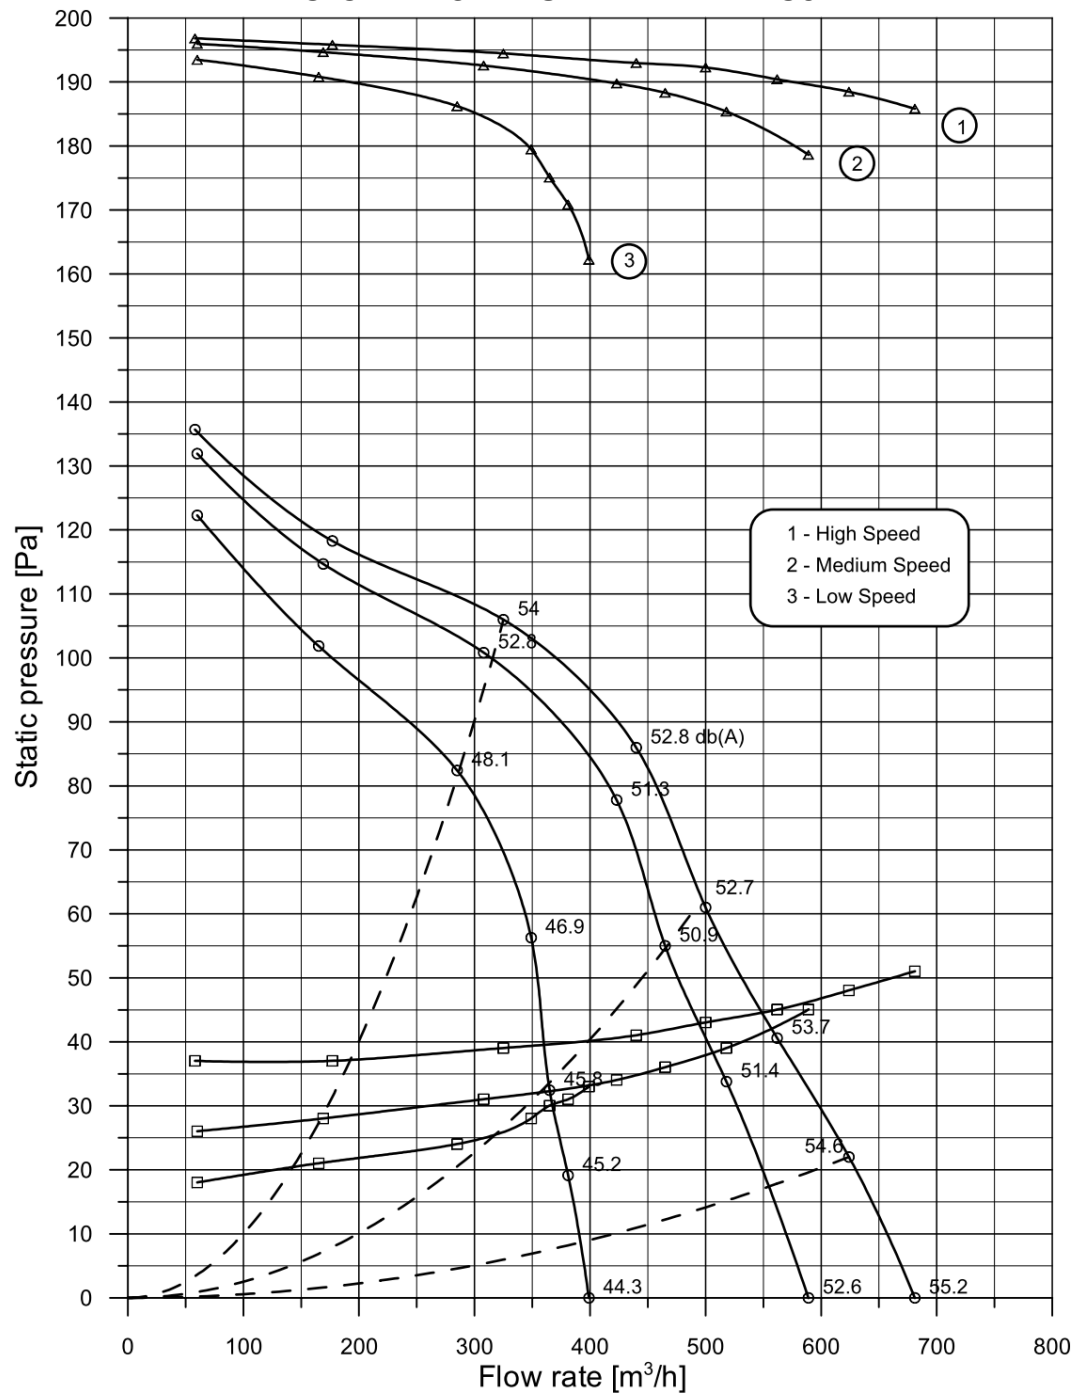

ESTRATTORI A CASSONETTO SERIE PICCOLA

MODELLO	VENTILAZIONE	A mm	B mm	H mm	C mm	D mm	E mm	F mm	G mm	I mm
TAAF591R	DD 146X190 3V 4P 220	280	360	280	50	85	145	70	215	70
TAAF5146	D2E146-HT5902 4V 2P 220	370	423	330	n.d.	n.d.	n.d.	n.d.	n.d.	n.d.

NEL MODELLO TAAF5146 D2E146-HT5902 LA BOCCA DI USCITA E' CIRCOLARE DEL DIAMETRO DI 160cm

TAAF519R PRESTAZIONE DELL'ARIA 50Hz

TAAF5146 PRESTAZIONE DELL'ARIA 50Hz

pfs @ rho=1,2 kg/m³