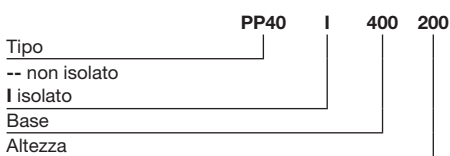

Plenum

PP40

Descrizione

Plenum con stacco laterale, versione isolata e non isolata.

Dimensioni

**BOCCHETTA
STANDARD**

**BOCCHETTA
CON TELAIO
PORTAFILTRO**

Esempio di ordinazione

Per S = 125, 160, 200 e 250 raccordo in ABS, in acciaio su richiesta.
 Per gli altri diametri, raccordo in acciaio

L	H	A	B	C	N°	S	L	H	A	B	C	N°	S
200	100	200	70	80	1	100	200	250	300	120	80	1	200
300	100	250	95	80	1	150	300	250	300	120	80	1	200
400	100	250	95	80	1	150	400	250	350	145	80	1	250
500	100	300	120	80	1	200	500	250	350	145	80	1	250
600	100	300	120	80	1	200	600	250	415	178	80	1	315
700	100	350	145	80	1	250	700	250	415	178	80	1	315
800	100	350	145	80	1	250	800	250	415	178	80	1	315
200	150	250	95	80	1	150	900	250	450	195	80	1	350
300	150	300	120	80	1	200	1000	250	450	195	80	1	350
400	150	300	120	80	1	200	300	300	350	145	80	1	250
500	150	350	145	80	1	250	400	300	415	178	80	1	315
600	150	350	145	80	1	250	500	300	450	195	80	1	350
700	150	350	145	80	1	250	600	300	450	195	80	1	350
800	150	415	178	80	1	315	700	300	450	195	80	1	350
900	150	415	178	80	1	315	800	300	450	195	80	1	350
1000	150	415	178	80	1	315	900	300	500	220	80	1	400
200	200	250	95	80	1	150	1000	300	500	220	80	1	400
300	200	250	95	80	1	150	400	400	450	195	80	1	350
400	200	350	145	80	1	250	500	400	450	195	80	1	350
500	200	350	145	80	1	250	600	400	450	195	80	1	350
600	200	415	178	80	1	315	700	400	450	195	80	1	350
700	200	415	178	80	1	315	800	400	450	195	80	1	350
800	200	415	178	80	1	315	900	400	500	220	80	1	400
900	200	450	195	80	1	350	1000	400	500	220	80	1	400
1000	200	450	195	80	1	350	515	515	320	145	50	1	250
							563	563	450	195	80	1	350