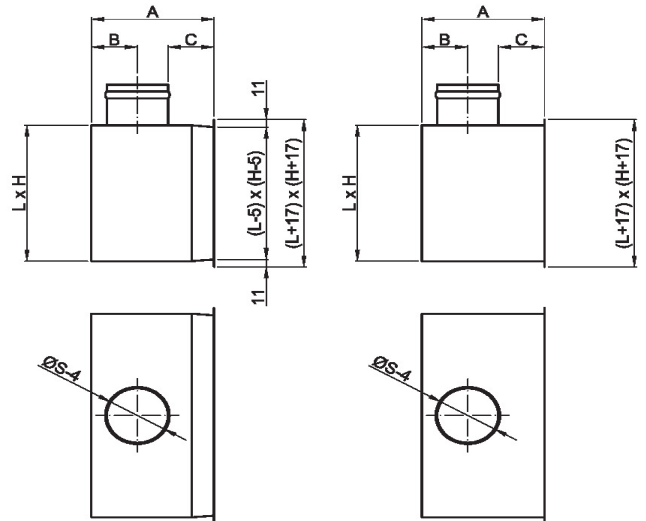

Plenum

PP40

Descrizione

Plenum con stacco laterale, versione isolata e non isolata.

Dimensioni

**BOCCHETTA
STANDARD**

**BOCCHETTA
CON TELAIO
PORTAFILTRO**

Esempio di ordinazione

Per S = 125, 160, 200 e 250 raccordo in ABS, in acciaio su richiesta.
 Per gli altri diametri, raccordo in acciaio

L	H	A	B	C	N°	S	L	H	A	B	C	N°	S
200	100	200	70	80	1	100	200	250	300	120	80	1	200
300	100	250	95	80	1	150	300	250	300	120	80	1	200
400	100	250	95	80	1	150	400	250	350	145	80	1	250
500	100	300	120	80	1	200	500	250	350	145	80	1	250
600	100	300	120	80	1	200	600	250	415	178	80	1	315
700	100	350	145	80	1	250	700	250	415	178	80	1	315
800	100	350	145	80	1	250	800	250	415	178	80	1	315
200	150	250	95	80	1	150	900	250	450	195	80	1	350
300	150	300	120	80	1	200	1000	250	450	195	80	1	350
400	150	300	120	80	1	200	300	300	350	145	80	1	250
500	150	350	145	80	1	250	400	300	415	178	80	1	315
600	150	350	145	80	1	250	500	300	450	195	80	1	350
700	150	350	145	80	1	250	600	300	450	195	80	1	350
800	150	415	178	80	1	315	700	300	450	195	80	1	350
900	150	415	178	80	1	315	800	300	450	195	80	1	350
1000	150	415	178	80	1	315	900	300	500	220	80	1	400
200	200	250	95	80	1	150	1000	300	500	220	80	1	400
300	200	250	95	80	1	150	400	400	450	195	80	1	350
400	200	350	145	80	1	250	500	400	450	195	80	1	350
500	200	350	145	80	1	250	600	400	450	195	80	1	350
600	200	415	178	80	1	315	700	400	450	195	80	1	350
700	200	415	178	80	1	315	800	400	450	195	80	1	350
800	200	415	178	80	1	315	900	400	500	220	80	1	400
900	200	450	195	80	1	350	1000	400	500	220	80	1	400
1000	200	450	195	80	1	350	515	515	320	145	50	1	250
							563	563	450	195	80	1	350