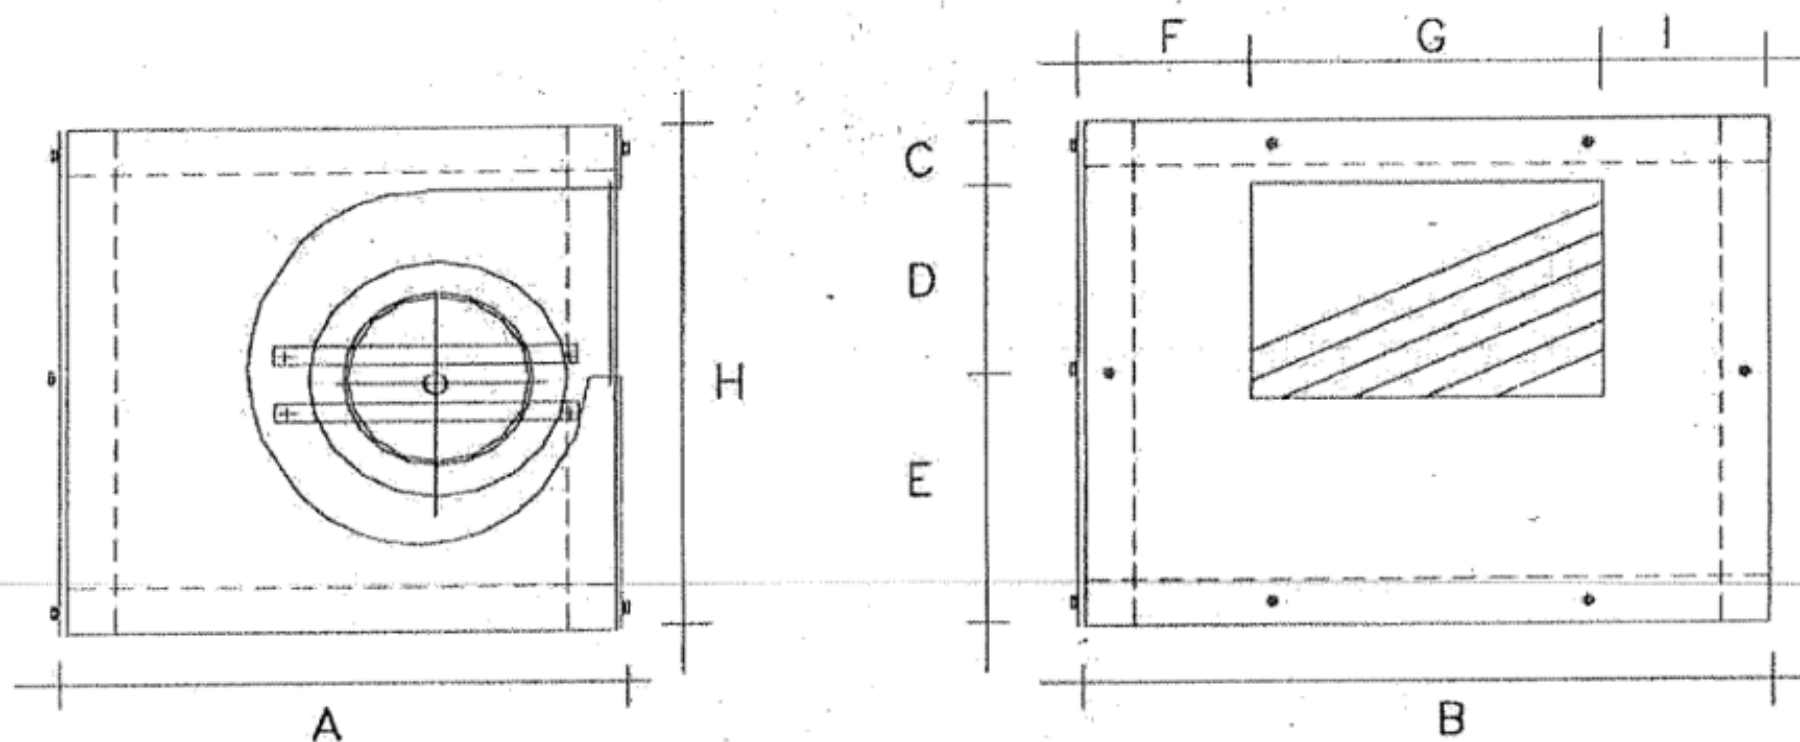

ESTRATTORI A CASSONETTO SERIE PICCOLA

MODELLO	VENTILAZIONE	A mm	B mm	H mm	C mm	D mm	E mm	F mm	G mm	I mm
TAAF591R	DD 146X190 3V 4P 220	280	350	280	50	85	145	70	251	70
TAAF5146	D2E146-HT5902 4V 2P 220	340	420	320	n.d.	n.d.	n.d.	n.d.	n.d.	n.d.

NEL MODELLO TAAF5146 D2E146-HT5902 LA BOCCA DI USCITA E' CIRCOLARE DEL DIAMATRO DI 160cm

TAAF5146 PRESTAZIONE DELL'ARIA 50Hz

pfs @ rho=1,2 kg/m³

TAAF5146 PRESTAZIONE DELL'ARIA 50Hz