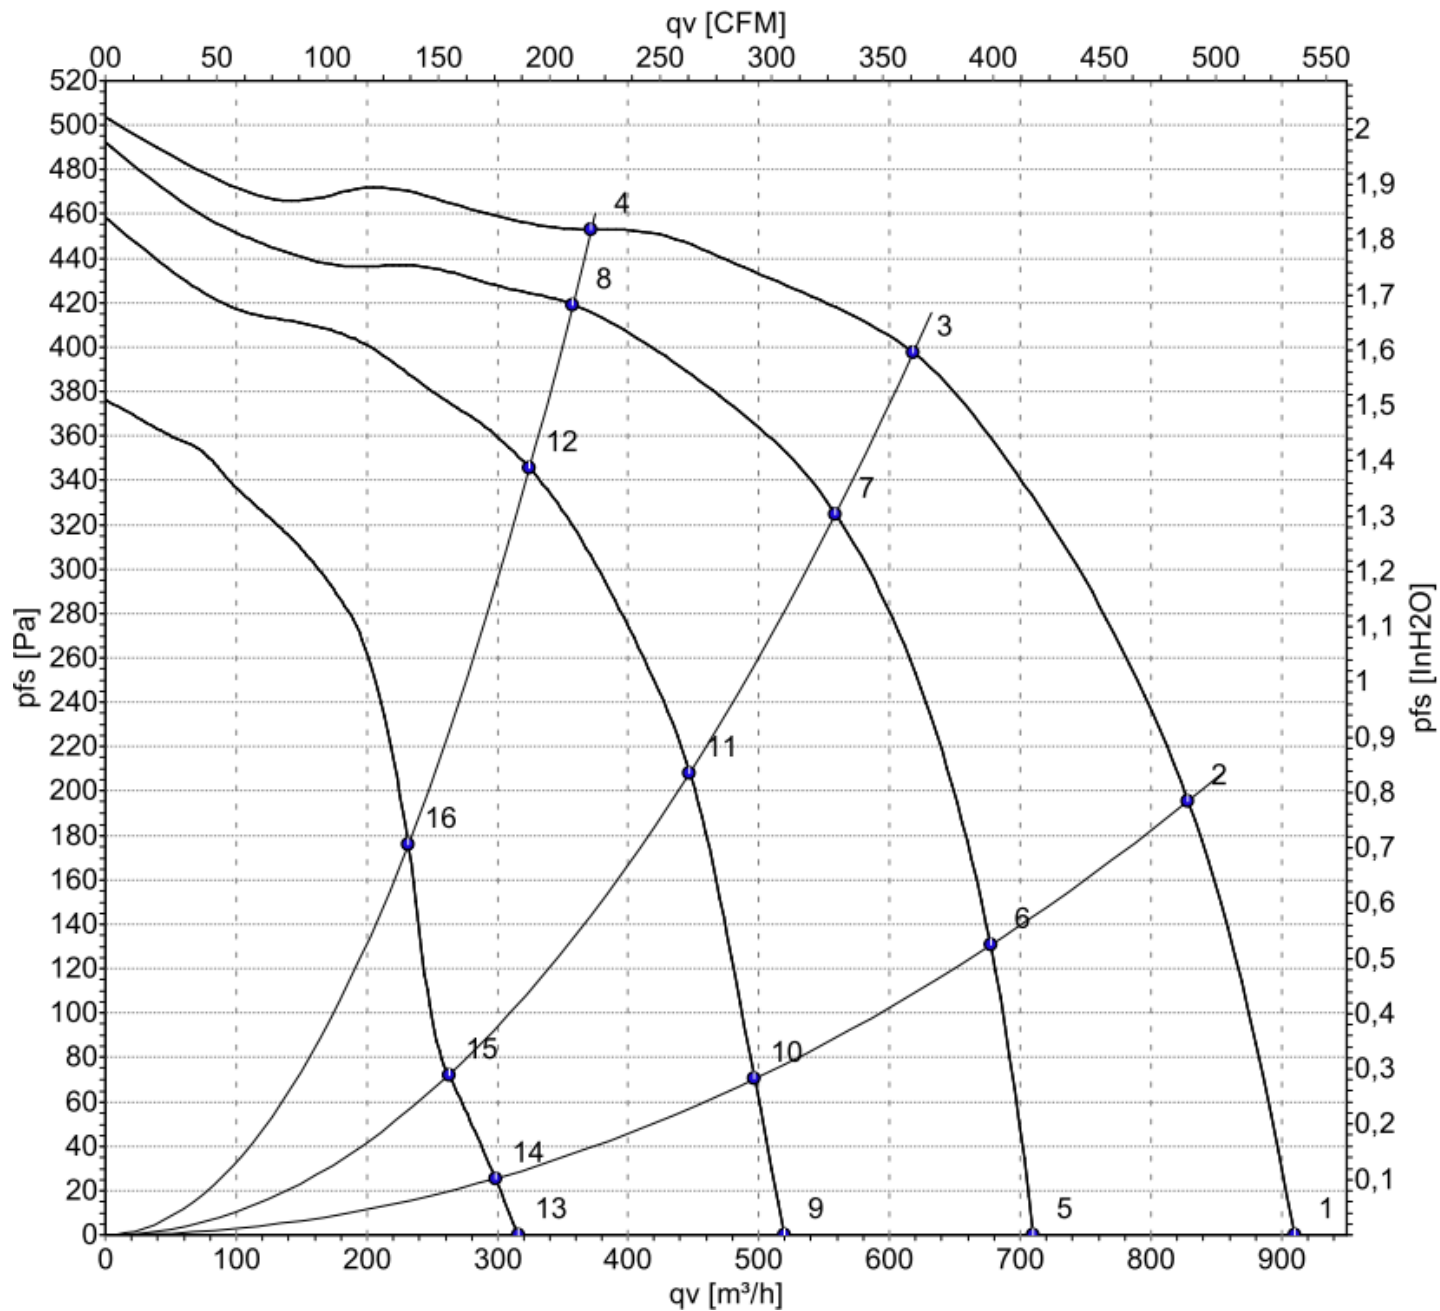

ESTRATTORI A CASSONETTO SERIE PICCOLA

MODELLO	VENTILAZIONE	A mm	B mm	H mm	C mm	D mm	E mm	F mm	G mm	I mm
TAAF591R	DD 146X190 3V 4P 220	280	350	280	50	85	145	70	251	70
TAAF5146	D2E146-HT5902 4V 2P 220	340	420	320	n.d.	n.d.	n.d.	n.d.	n.d.	n.d.

NEL MODELLO TAAF5146 D2E146-HT5902 LA BOCCA DI USCITA E' CIRCOLARE DEL DIAMATRO DI 160cm

TAAF5146 PRESTAZIONE DELL'ARIA 50Hz

pfs @ rho=1,2 kg/m³

TAAF5146 PRESTAZIONE DELL'ARIA 50Hz