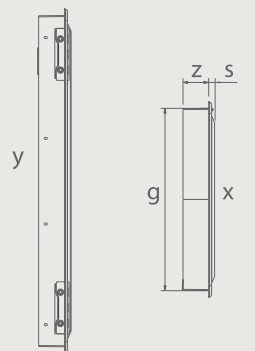

ZBX20

- Prodotto realizzato in acciaio Inox AISI 304
- Stessa larghezza della tramoggia AG12
- Chiusura a scrocco
- Product made of Stainless AISI 304
- Same width as the pullout drawer AG12
- Latch closure
- Produit réalisé en Acier Inox AISI 304
- Même largeur de la trémie AG12
- Système de fermeture à gâche
- Producto realizado en Acero Inox AISI 304
- Mismo ancho de la tolva AG12
- Sistema der cierre automático
- Produkt aus Edelstahl AISI 304
- Selbe Breite des Kaffeebehälter AG12
- Schnappverschluss System

ARTICOLO ITEM	FORO BANCO COUNTER HOLE		DIMENSIONI ESTERNE ED INTERNE EXTERNAL AND INTERNAL SIZE						BOX
	a(+1)	b(+1)	x	y	z	s	*g	*g1	
ZBX20	354	502	381	529	50	13	305	310	2

ZBX21

- Prodotto realizzato in acciaio Inox AISI 304
- Stessa larghezza dei cassettoni AP2
- Chiusura a scrocco
- Product made of Stainless AISI 304
- Same width as the single drawer AP2
- Latch closure
- Produit réalisé en Acier Inox AISI 304
- Même largeur des tiroirs AP2
- Système de fermeture à gâche
- Producto realizado en Acero Inox AISI 304
- Mismo ancho de los cajones AP2
- Sistema de cierre automático
- Produkt aus Edelstahl AISI 304
- Selbe Breite der Schubladen AP2
- Schnappverschluss System

ARTICOLO ITEM	FORO BANCO COUNTER HOLE		DIMENSIONI ESTERNE ED INTERNE EXTERNAL AND INTERNAL SIZE						BOX
	a(+1)	b(+1)	x	y	z	s	*g	*g1	
ZBX21	354	638	381	665	50	13	305	310	2

A¹

Ronda S.p.A.
Via Vegri 83,
36010 Zané (VI) Italy
Tel +39 0445 385600
Fax: +39 0445 385700
E-mail: vendite@ronda.it
E-mail: sales@ronda.it
www.ronda.it