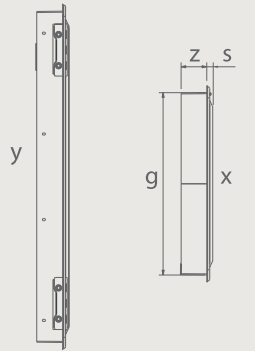

A¹

SERIES

A¹

SERIES

ZBX20/21

SPORTELLI NEUTRI
NEUTRAL DOORS
NEUTRALE TÜRE
PORTES NEUTRES
PUERTAS NEUTRAS

LEGENDA / KEY

(+1) Tolleranza consigliata (misure in mm) Suggested tolerance (measurements in mm)	s Sporgenza esterna da filo banco External projection from the counter front
x-y Dimensioni esterne della cornice Dimensions of the front panel including the frame	*g Passaggio utile 90° Useful passage 90°
z Profondità totale della cornice da filo bianco Total depth of the frame from the counter front	*g1 Passaggio utile 175° Useful passage 175°

ZBX20

- Prodotto realizzato in acciaio Inox AISI 304
- Stessa larghezza della tramoggia AG12
- Chiusura a scrocco
- Product made of Stainless AISI 304
- Same width as the pullout drawer AG12
- Latch closure
- Produit réalisé en Acier Inox AISI 304
- Même largeur de la trémie AG12
- Système de fermeture à gâche
- Producto realizado en Acero Inox AISI 304
- Mismo ancho de la tolva AG12
- Sistema der cierre automático
- Produkt aus Edelstahl AISI 304
- Selbe Breite des Kaffeebehälter AG12
- Schnappverschluss System

ARTICOLO ITEM	FORO BANCO COUNTER HOLE		DIMENSIONI ESTERNE ED INTERNE EXTERNAL AND INTERNAL SIZE						BOX
	a(+1)	b(+1)	x	y	z	s	*g	*g1	
ZBX20	354	502	381	529	50	13	305	310	2

ZBX21

- Prodotto realizzato in acciaio Inox AISI 304
- Stessa larghezza dei cassettoni AP2
- Chiusura a scrocco
- Product made of Stainless AISI 304
- Same width as the single drawer AP2
- Latch closure
- Produit réalisé en Acier Inox AISI 304
- Même largeur des tiroirs AP2
- Système de fermeture à gâche
- Producto realizado en Acero Inox AISI 304
- Mismo ancho de los cajones AP2
- Sistema de cierre automático
- Produkt aus Edelstahl AISI 304
- Selbe Breite der Schubladen AP2
- Schnappverschluss System