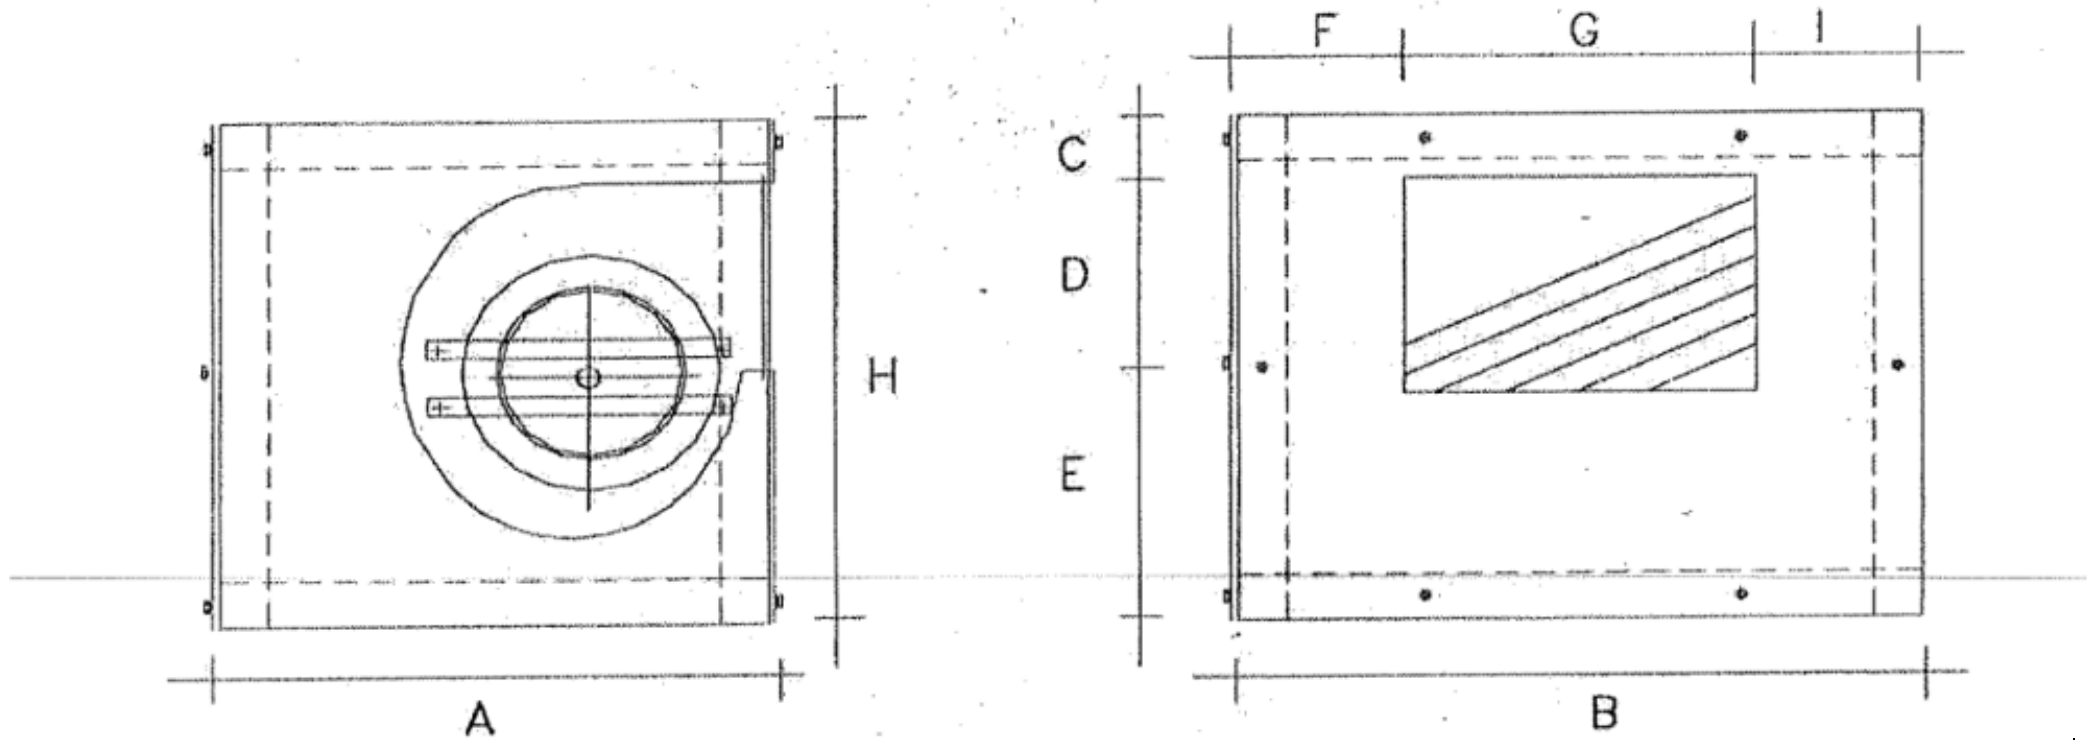

ESTRATTORI A CASSONETTO SERIE PICCOLA

MODELLO	VENTILAZIONE	A mm	B mm	H mm	C mm	D mm	E mm	F mm	G mm	I mm
TAAF591R	DD 146X190 3V 4P 220	280	360	280	50	85	145	70	215	70
TAAF5146	D2E146-HT5902 4V 2P 220	370	423	330	n.d.	n.d.	n.d.	n.d.	n.d.	n.d.

NEL MODELLO TAAF5146 D2E146-HT5902 LA BOCCA DI USCITA E' CIRCOLARE DEL DIAMATRO DI 160cm

TAAF519R PRESTAZIONE DELL'ARIA 50Hz

TAAF5146 PRESTAZIONE DELL'ARIA 50Hz

pfs @ rho=1,2 kg/m³