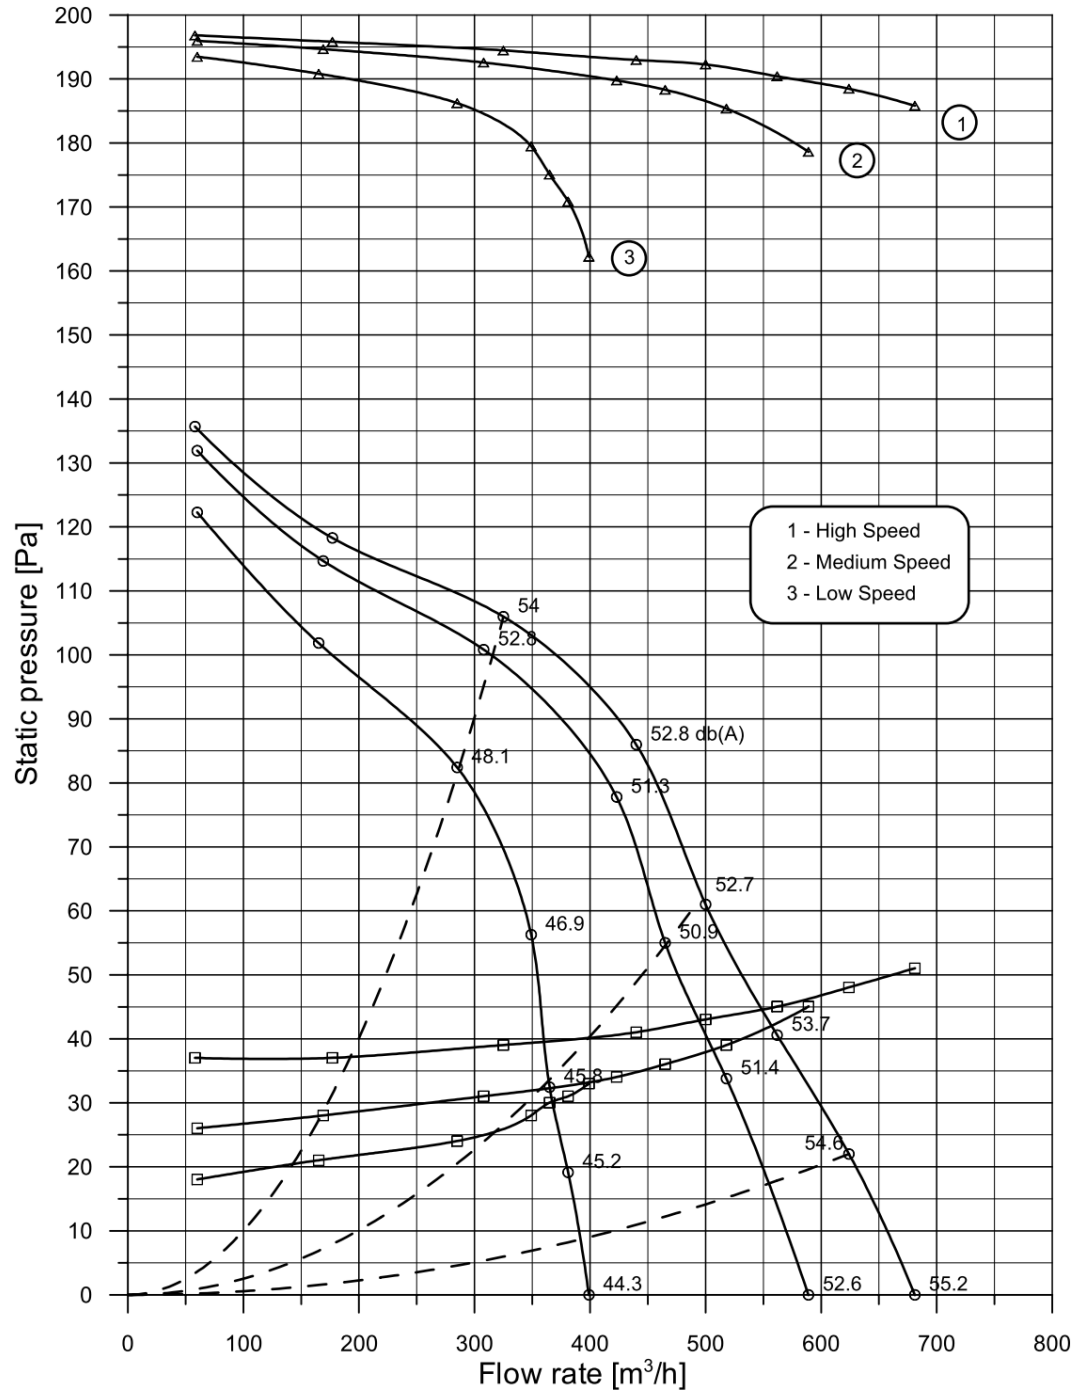

ESTRATTORI A CASSONETTO SERIE PICCOLA

MODELLO	VENTILAZIONE	A mm	B mm	H mm	C mm	D mm	E mm	F mm	G mm	I mm
TAAF591R	DD 146X190 3V 4P 220	280	360	280	50	85	145	70	215	70
TAAF5146	D2E146-HT5902 4V 2P 220	370	423	330	n.d.	n.d.	n.d.	n.d.	n.d.	n.d.

NEL MODELLO TAAF5146 D2E146-HT5902 LA BOCCA DI USCITA E' CIRCOLARE DEL DIAMATRO DI 160cm

TAAF519R PRESTAZIONE DELL'ARIA 50Hz

TAAF5146 PRESTAZIONE DELL'ARIA 50Hz

pfs @ rho=1,2 kg/m³