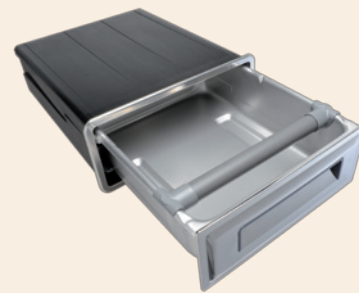

Coffee Cube

è un prodotto:

RONDA
STYLE THAT WORKS

*utilizzare un cassetto RONDA
non è mai stato*

così semplice!

Coffee Cube

Gamma

(Misure espresse in mm.)

| Codice | Descrizione |
|--------|--|
| AC17 | Coffee Cube per macinino caffè. Include: ♦ 1 cassetto battifiltro in acciaio Inox - codice: AP272 |

| Codice | Descrizione |
|--------|--|
| AC279 | Coffee Cube per macchina caffè a due gruppi. Include: ♦ 1 cassetto battifiltro in acciaio Inox - codice: AP272 ♦ 1 cassetto base in acciaio Inox - codice: AP292 |

| Codice | Descrizione |
|--------|--|
| AC379 | Coffee Cube per macchina caffè a tre gruppi. Include: ♦ 1 cassetto battifiltro in acciaio Inox - codice: AP272 ♦ 1 cassetto base in acciaio Inox - codice: AP292 |

Caratteristiche tecniche

- ♦ Struttura del Coffee Cube in acciaio elettrozincato con verniciatura a polveri nera
- ♦ Piedini regolabili
- ♦ Modelli AC279 - AC379 dotati di foro passacavi
- ♦ Cassetti con cassa stampata ed angoli arrotondati in acciaio Inox che consentono una facile pulizia
- ♦ Cassetti con cuffia barriera vapori in polipropilene
- ♦ Prova di affidabilità dei cassettei con simulazione di colpi su battifiltro per 1.000.000 cicli