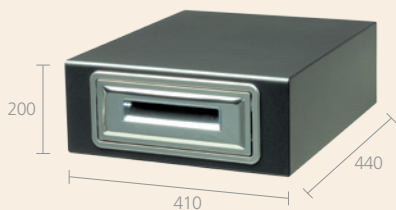

Coffee Cube

è un prodotto:

RONDA
STYLE THAT WORKS

*utilizzare un cassetto RONDA
non è mai stato*

così semplice!

Coffee Cube

Gamma

(Misure espresse in mm.)

| Codice | Descrizione |
|--------|--|
| AC17 | Coffee Cube per macinino caffè. Include: ♦ 1 cassetto battifiltro in acciaio Inox - codice: AP272 |

| Codice | Descrizione |
|--------|--|
| AC279 | Coffee Cube per macchina caffè a due gruppi. Include: ♦ 1 cassetto battifiltro in acciaio Inox - codice: AP272 ♦ 1 cassetto base in acciaio Inox - codice: AP292 |

| Codice | Descrizione |
|--------|--|
| AC379 | Coffee Cube per macchina caffè a tre gruppi. Include: ♦ 1 cassetto battifiltro in acciaio Inox - codice: AP272 ♦ 1 cassetto base in acciaio Inox - codice: AP292 |

Caratteristiche tecniche

- ♦ Struttura del Coffee Cube in acciaio elettrozincato con verniciatura a polveri nera
- ♦ Piedini regolabili
- ♦ Modelli AC279 - AC379 dotati di foro passacavi
- ♦ Cassetti con cassa stampata ed angoli arrotondati in acciaio Inox che consentono una facile pulizia
- ♦ Cassetti con cuffia barriera vapori in polipropilene
- ♦ Prova di affidabilità dei cassettei con simulazione di colpi su battifiltro per 1.000.000 cicli